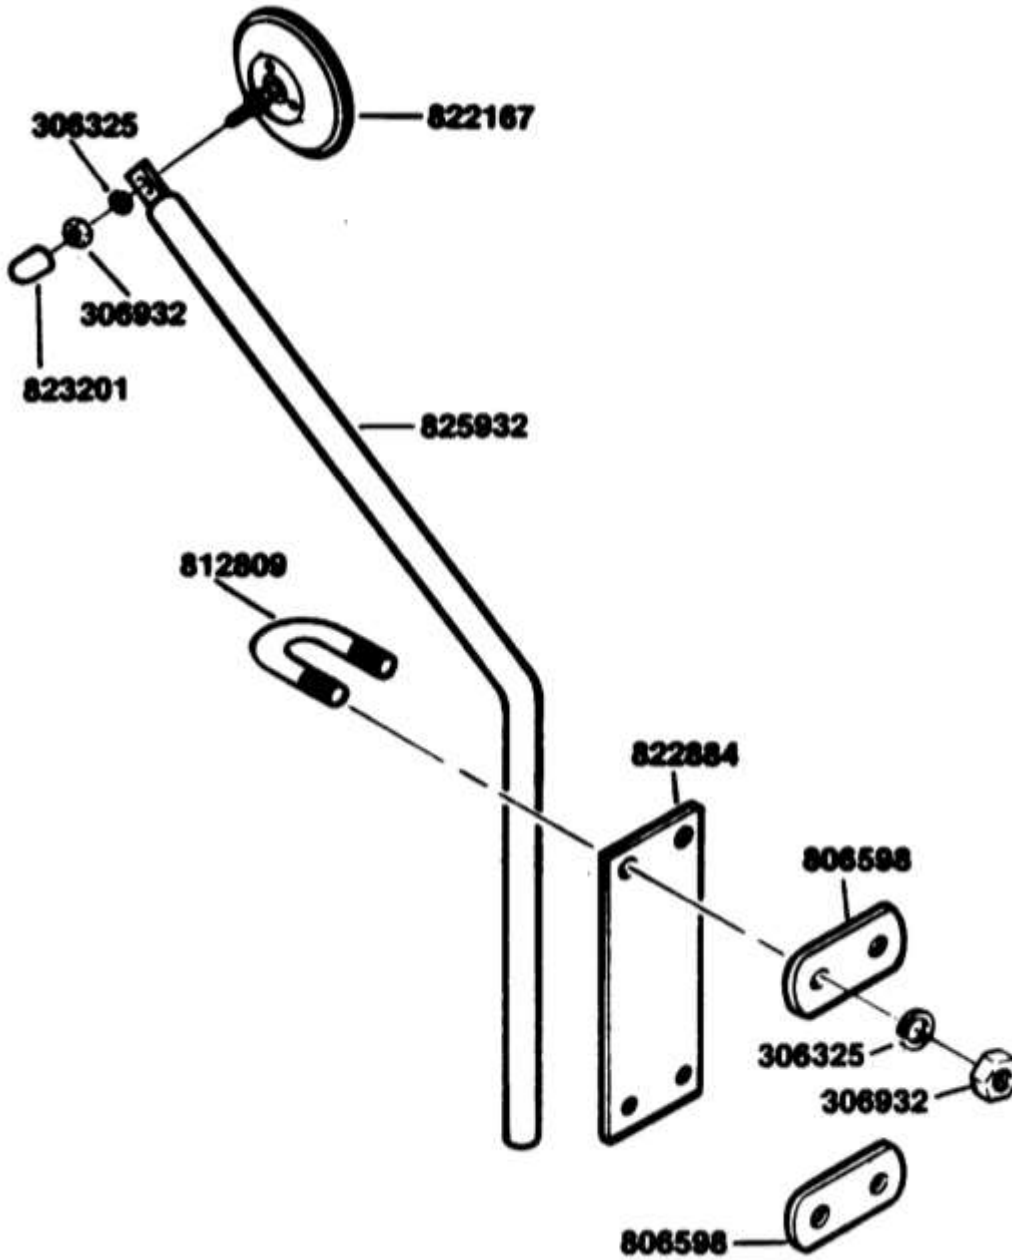

MIRROR

#	PART #	DESCRIPTION	QTY	NOTE
	84212	Mirror set, outside	1	
306325	306325	Lockwasher, 5/16	8	
306932	306932	Nut, 5/16-18 Hex	8	
806598	806598	BRACKET BLK	4	
812809	812809	BOLT, U-	4	
822167	822167	MIRROR, REAR VIEW	2	
822884	822884		2	
823201	823201	CAP,VINYL PUSH ON	2	
825932	825932		2