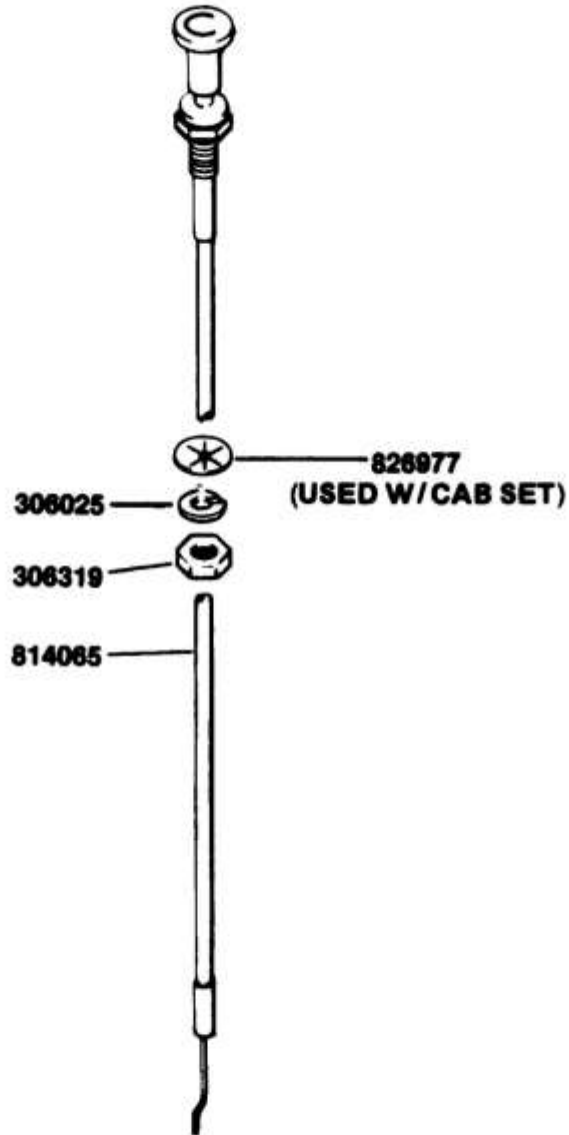

CHOKE CONTROLS

CHOKE CONTROLS

#	PART #	DESCRIPTION	QTY	NOTE
306025	306025	LWSHR, .38 YS SHKPRF EXT (KC)	1	
306319	306319	Nut, 3/8-24 Hex	1	
814065	814065	CABLE, CHOKE	1	
826977	826977	PUSHNUT	1	

CHOKE CONTROLS

898434-1