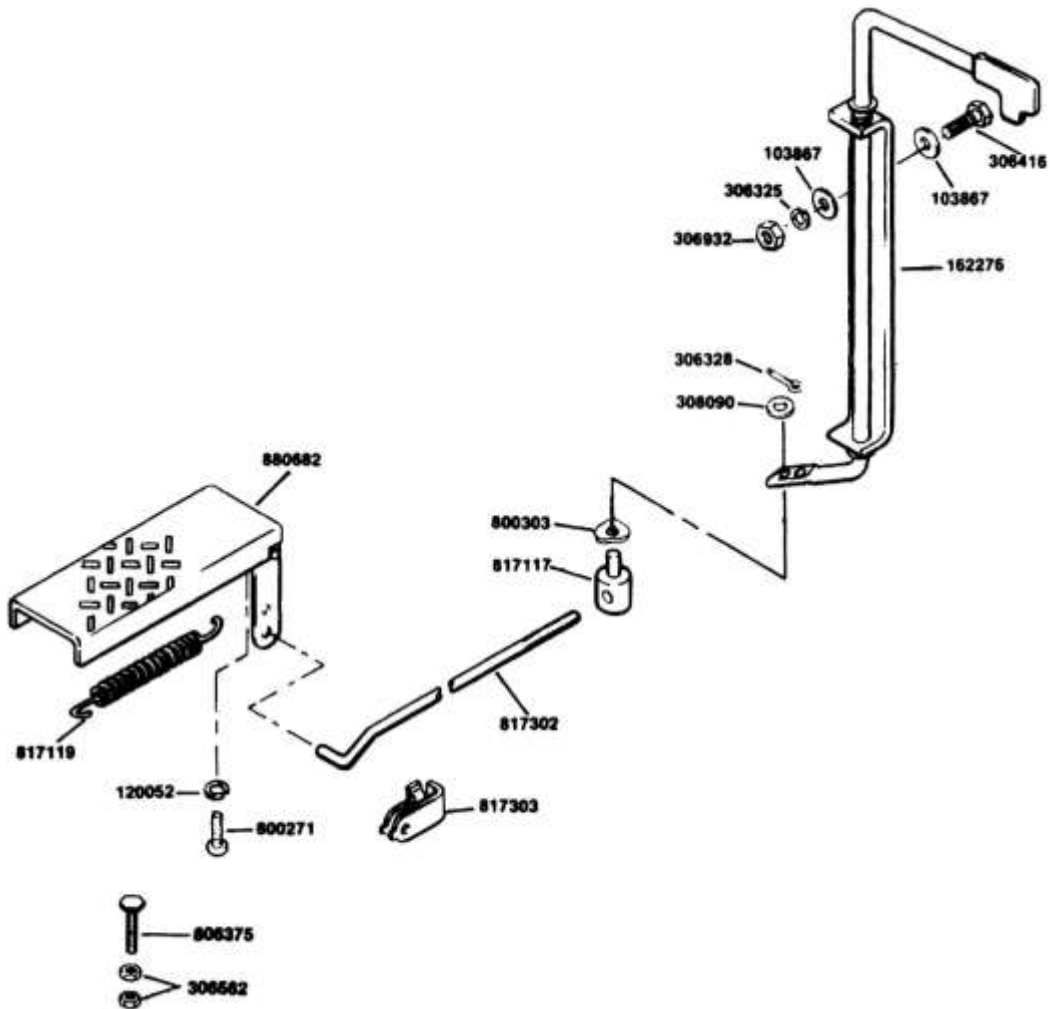

FOOT THROTTLE

#	PART #	DESCRIPTION	QTY	NOTE
103867	103867	Flat Washer, 5/16	4	
120052	120052	Lockwasher, #10	2	
162276	162276	CONTROL AY, THROTTLE	1	
306325	306325	Lockwasher, 5/16	2	
306328	306328	Cotter Pin, 3/32 x 3/4"	1	
306416	306416	Screw, 5/16-18 x 7/8 in. Hex Head	2	
306562	306562	Nut, 3/8-16 Hex	2	
306932	306932	Nut, 5/16-18 Hex	2	
308090	308090	Flat Washer, 1/4	1	
800271	800271	Screw, #10-24 x 1/2" Pan Head	2	
800303	800303	WSHR, 25.45.093 SPS SPRNG KC	2	
806375	806375	SCRW, 38-16 2.50 ZS HX	1	
817117	817117	Pin, Connector	1	
817119	817119	Spring, Extension	1	
817302	817302	THROTTLE ROD BLK	1	
817303	817303	CLIP	1	
880682	880682	PEDAL AY, PIVOT & BLK	1	