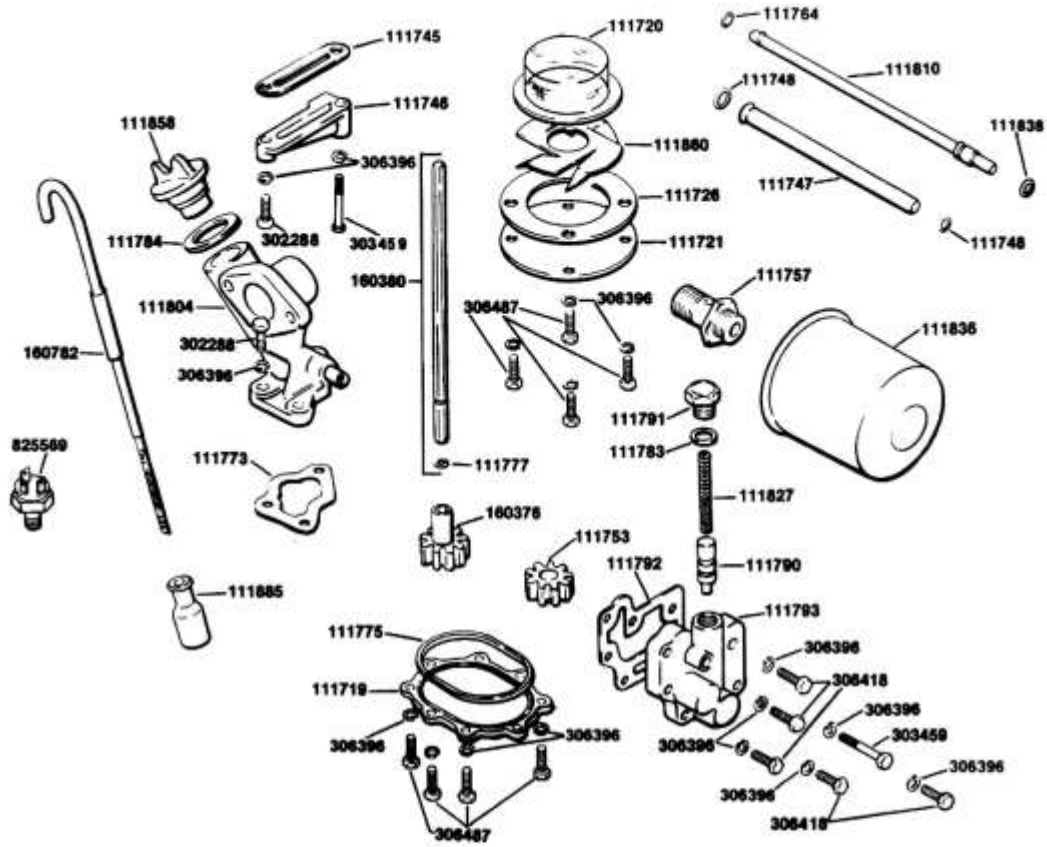

OIL SUPPLY

OIL SUPPLY