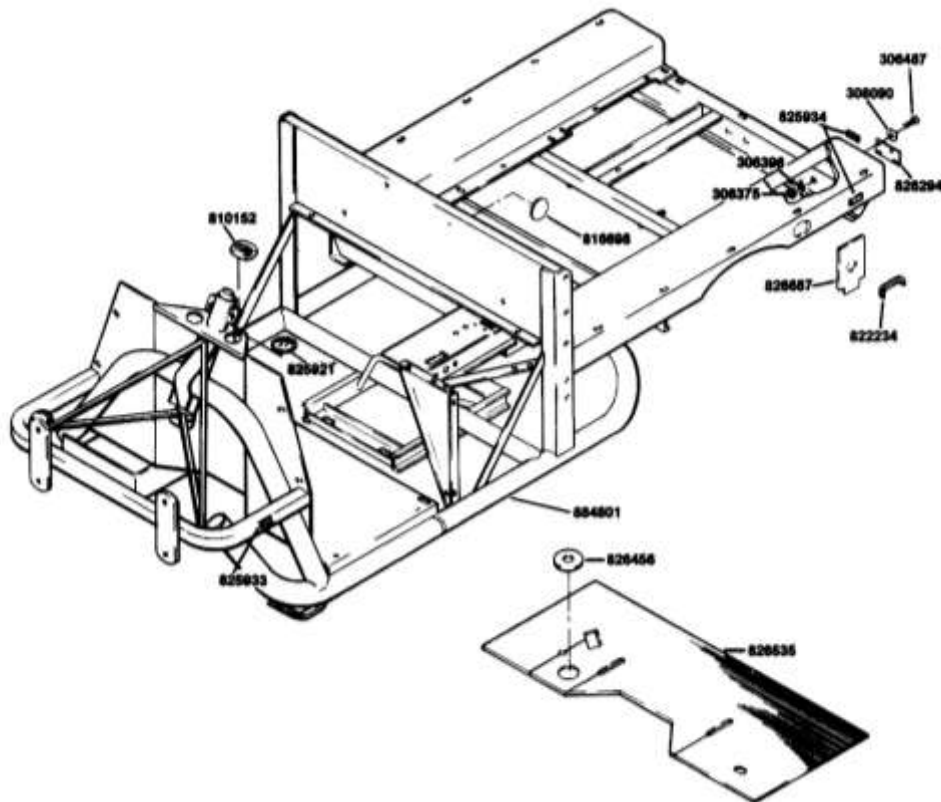

REFLECTORS, FLOORMAT, FOOT PEDAL COVER, HOLE PLUGS,

#	PART #	DESCRIPTION	QTY	NOTE
	825622	DECAL_WARNING-BRAKE FLUID	1	
	825681	CUP BEARING	1	
	826592		1	
	825844	ADHESIVE_FOAM PADS	1	
	884720	Floor mat set	1	
306375	306375	Nut, 1/4-20 Hex	2	
306396	306396	Lockwasher, 1/4	2	
306487	306487	SCREW, 1/4 - 20 X 5/8 YS HX G5	2	
308090	308090	Flat Washer, 1/4	2	
810152	810152	Pad, Pedal	2	
816698	816698	PLUG BLK	1	
822234	822234		1	
825921	825921	CAPLUG	1	
825933	825933	REFLECTOR, YELLOW	2	
825934	825934	REFLECTOR, RED	2	
826294	826294	PLATE, MOUNTING	1	
826456	826456	SEAL	1	
826535	826535	MAT	1	
826687	826687	SHIELD, RUBBER	1	
884801	884801	Frame, main, set	1