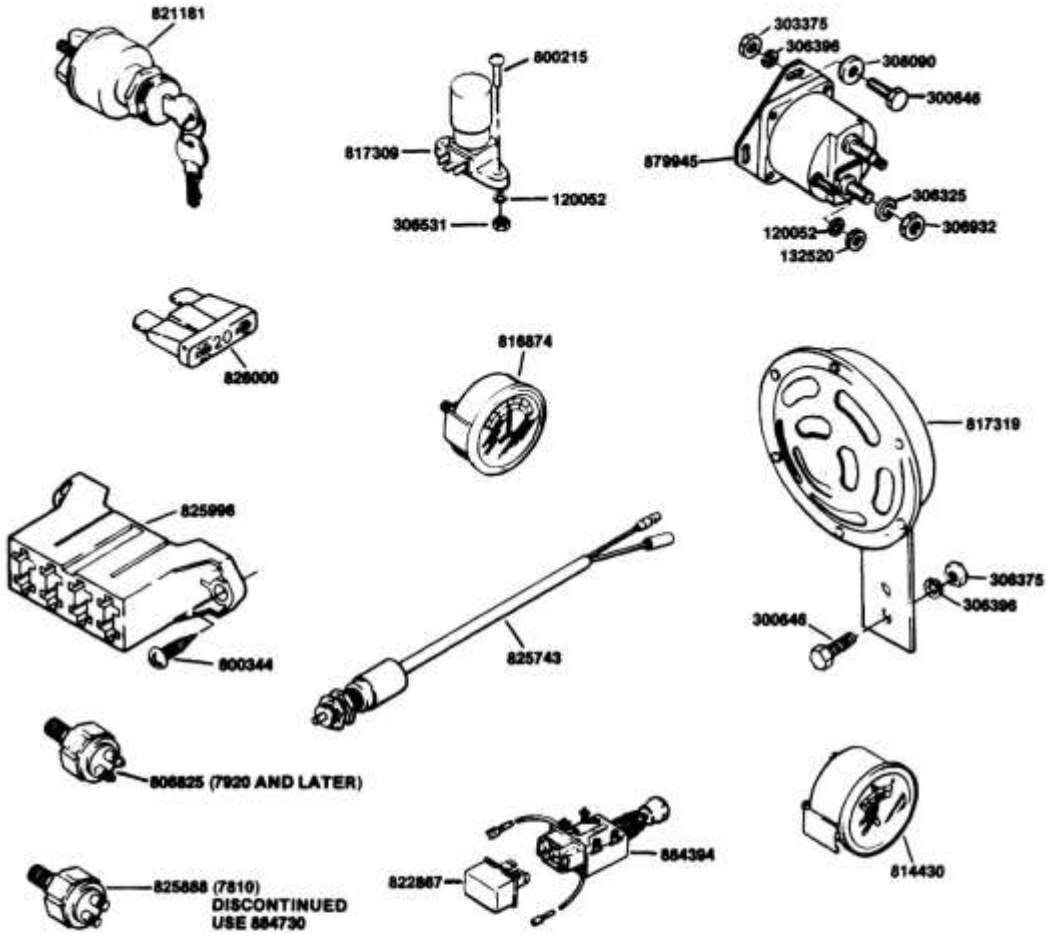

ELECTRICAL COMPONENTS

ELECTRICAL COMPONENTS

898434 1978-1981 - HAULSTER, POLICE, 18HP, 3-WL

ELECTRICAL COMPONENTS

#	PART #	DESCRIPTION	QTY	NOTE
120052	120052	Lockwasher, #10	4	
132520	132520	Nut, #10-32 Hex	2	
300648	300648	Screw, 1/4-20 x 3/4"	4	
306325	306325	Lockwasher, 5/16	2	
303375	303375	Nut, 1/4-20	4	
306396	306396	Lockwasher, 1/4	4	
306531	306531	Nut, #10-24 Hex	2	
306932	306932	Nut, 5/16-18 Hex	2	
308090	308090	Flat Washer, 1/4	2	
800215	800215	SCRW,#10-24.625 YS PR G5 (KC)	2	
800344	800344	Screw, #10 Type AB Self Tapping	2	
806825	806825	SWITCH,STOPLIGHT	1	
814430	814430	GAGE,FUEL	1	
816874	816874		1	
817309	817309	SWITCH,DIMMER	1	
817319	817319	HORN (507)	1	
821181	821181	SWITCH,IGNITION	1	
822867	822867	Flasher, Turn and Hazard 12 V	1	
825743	825743	SWITCH,STARTING	1	
825996	825996	Fuse Holder	1	
826000	826000	Fuse, 20 Amp	4	
879945	879945	SOLENOID SET	1	
884394	884394	SWITCH AY	1	
884730	884730	Brake light switch kit	1	
825888	825888	SWITCH, STOPLIGHT	1	
300646	300646	Screw, 1/4-20 x 3/4" Hex Head	1	
306375	306375	Nut, 1/4-20 Hex	1	