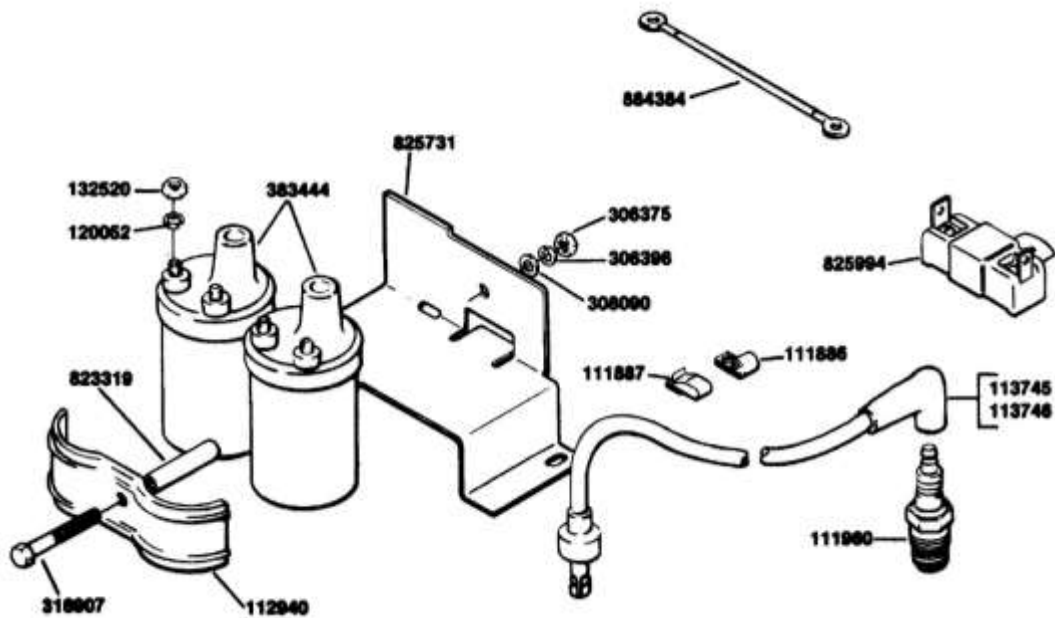

IGNITION COMPONENTS

#	PART #	DESCRIPTION	QTY	NOTE
111886	111886	CLIP	1	
111887	111887	CLIP	1	
111960	111960	SPARK PLUG	2	
112940	112940	CLAMP	1	
113745	113745	H T LEAD AY	1	
113746	113746	H T LEAD AY	1	
120052	120052	Lockwasher, #10	4	
132520	132520	Nut, #10-32 Hex	4	
306375	306375	Nut, 1/4-20 Hex	1	
306396	306396	Lockwasher, 1/4	1	
308090	308090	Flat Washer, 1/4	1	
316907	316907	Screw, 1/4-20 x 2-3/4 in. Hex Head	1	
383444	383444	IGNITION COIL AY	2	
823319	823319	SPACER	1	
825731	825731	BRACKET	1	
825994	825994	RESISTOR AY	1	
884384	884384	WIRE AY	1