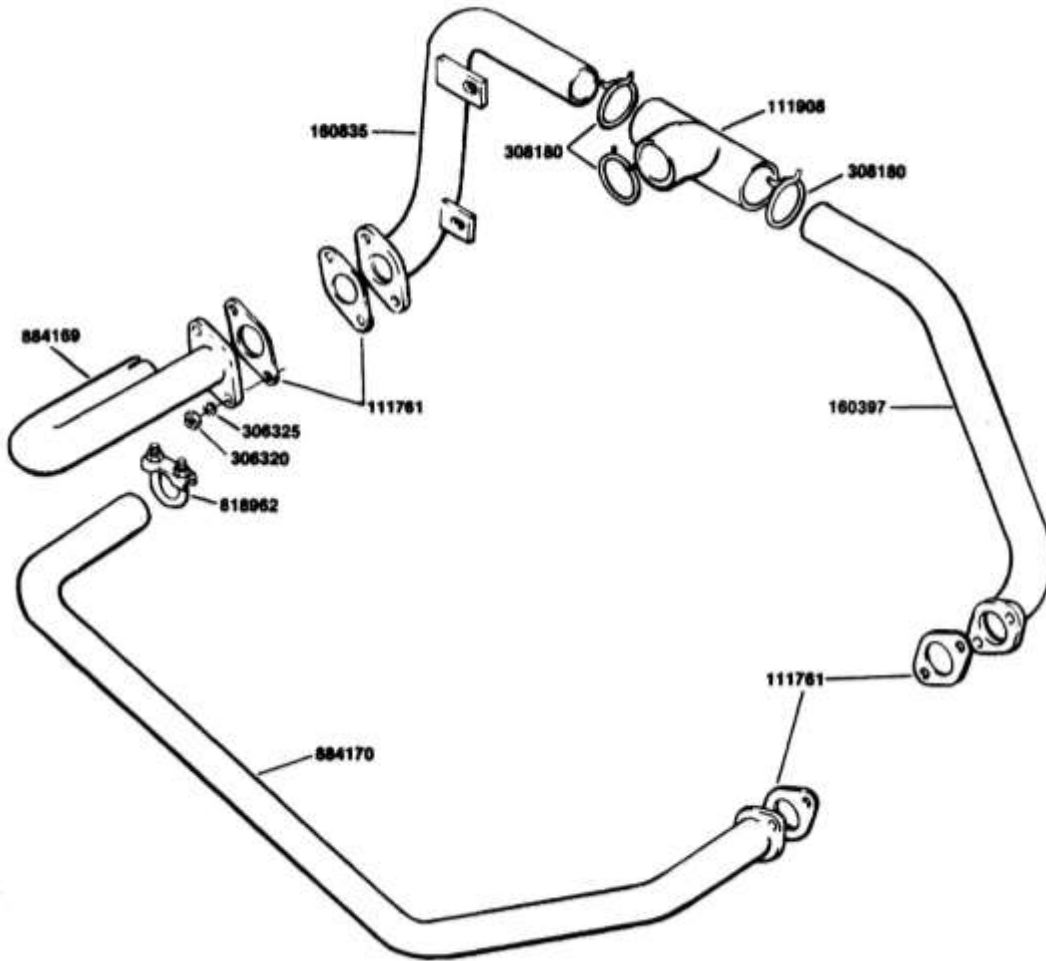

MANIFOLDS

#	PART #	DESCRIPTION	QTY	NOTE
111761	111761	GASKET	4	
111908	111908	CONNECTOR	1	
160397	160397	INTAKE AY, LH	1	
160835	160835	INTAKE AY,RH	1	
306320	306320	Nut, 5/16-24 Hex	8	
306325	306325	Lockwasher, 5/16	8	
308180	308180	CLAMP	3	
818962	818962	Clamp, Tubing	2	
884169	884169	MANIFOLD AY HBK	1	
884170	884170	MANIFOLD AY HBK	1