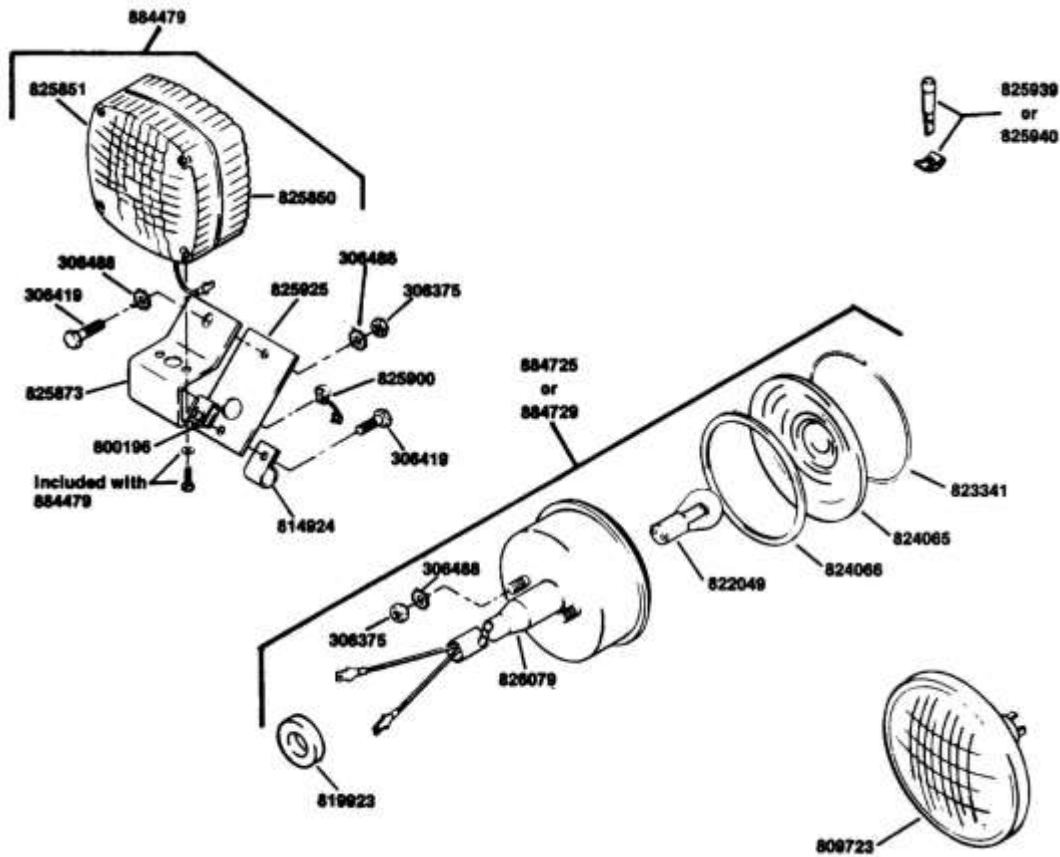

LIGHTS

#	PART #	DESCRIPTION	QTY	NOTE
306375	306375	Nut, 1/4-20 Hex	4	
306419	306419	Screw, 1/4-20 x 1/2 in. Hex Head	4	
306488	306488	Lockwasher, 1/4 External Tooth	8	
800196	800196	NUT, .25-20 PS SPEED "J" (KC)	2	
809723	809723	HEADLIGHT	1	
814924	814924	Clamp, 1/2" Tube	2	
819923	819923	Collar, Foam	1	
822049	822049	Bulb, Tail Light	1	
823341	823341	SNAP RING	1	
824065	824065	LENS	1	
824066	824066	GASKET	1	
825850	825850	LENS, BLACK	1	
825851	825851	LENS, AMBER	1	
825873	825873	BRACKET, TURN SIGNL	2	
825900	825900	BUSHING, STRAIN RLF (KC)	2	
825925	825925	PLATE	2	
825939	825939	LIGHT INDICATOR, RED	2	
825940	825940	LIGHT INDICATOR, BLUE	1	
826079	826079	YOKE, REAR	1	
884479	884479	TURN SIGNAL AY	2	
884725	884725	TAILLIGHT&CRTN AY	1	
884729	884729		1