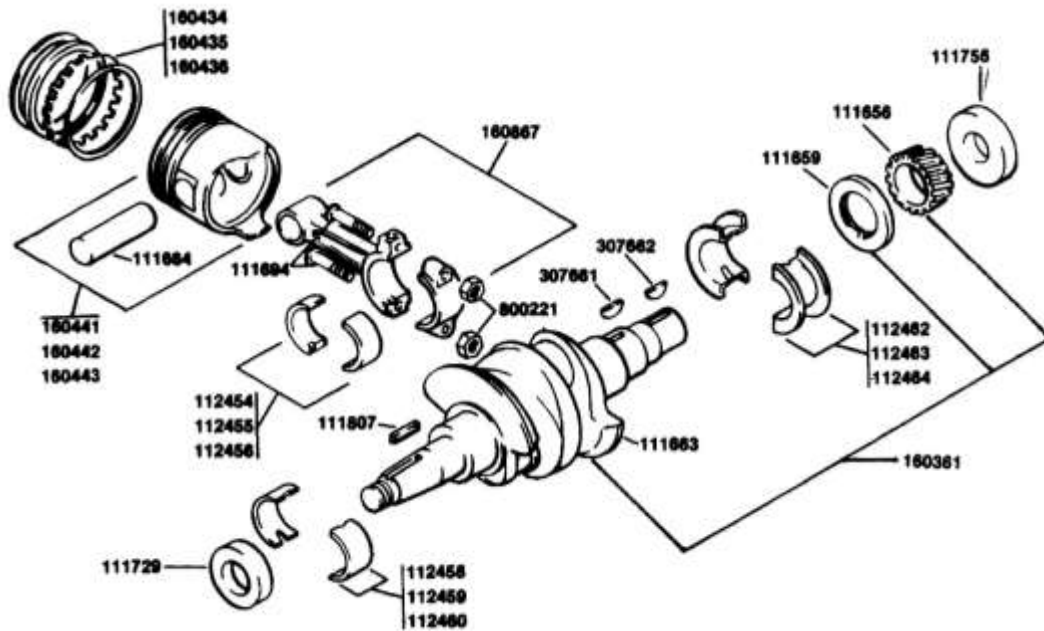

CHOKE CONTROLS

898434-1

898434 1978-1981 - HAULSTER, POLICE, 18HP, 3-WL

CLUTCH & STARTING SAFETY SWITCH

CLUTCH & STARTING SAFETY SWITCH

Schematic_4192

CLUTCH & STARTING SAFETY SWITCH

#	PART #	DESCRIPTION	QTY	NOTE
	882134	USE 0812908	1	
103867	103867	Flat Washer, 5/16	1	
120052	120052	Lockwasher, #10	1	
120219	120219	PIN,COTTER.09 1.00 YS (KC)	1	
130538	130538	SCREW, .44-14 1.25 YS HX G5	4	
131590	131590	SCREW, .31-18 3.00 YS HX G5	1	
303269	303269	Lockwasher, 7/16	4	
306320	306320	Nut, 5/16-24 Hex	1	
306325	306325	Lockwasher, 5/16	10	
306328	306328	Cotter Pin, 3/32 x 3/4"	1	
306416	306416	Screw, 5/16-18 x 7/8 in. Hex Head	3	
306423	306423	Screw, 5/16-18 x 1-3/4 in. Hex Head	1	
306460	306460	Screw, #10-24 x 3/8" Slotted Round	1	
306555	306555	Screw, 5/16-18 x 5/8 in. Hex Head	6	
306932	306932	Nut, 5/16-18 Hex	1	
306971	306971	PIN,RL.188 1.125 CARB STL(KC)	2	
307662	307662	KEY,WDRUF.25 X 1.0 PS (KC)	1	
308089	308089	Washer, #10	1	
800222	800222	RIVET, #4-3 PB CNTRSNK TUBULAR	8	
800254	800254	Lockwasher, 3/8" Heavy	1	
800290	800290	NUT,.31-18 YS HX CENTERLOCK KEG KC	1	
807442	807442	HOUSING	2	
809152	809152		2	
809156	809156	Spacer	1	
809260	809260	RING,RETNING INT 1.529 DIA(KC)	1	
810722	810722	Yoke	1	
812896	812896	ADAPTOR,CLUTCH PLATE/CRNKSHAFT	1	
812897	812897		1	
812898	812898	PLATE, CLUTCH MOUNTING	1	
812899	812899	BRG,BALL 62 1.38.43 "DA"	1	
812902	812902	SPRING, TORSION	1	
812903	812903	SPRING, TORSION	1	
812911	812911	PRESSURE PLATE	1	
812912	812912	CLUTCH PIN	3	
812913	812913	LEVER BRACKET	3	
812916	812916	CLUTCH REL LEVER	3	
812917	812917	SCRW,.31-24.50 PS HX SPCL THD	3	
812988	812988	COVER,CLUTCH BLK	1	
819337	819337	Bushing	1	
823602	823602	RETAINING RING	3	
825743	825743	SWITCH,STARTING	1	
825918	825918	SPRING,EXTENSION	1	
825936	825936	SPRING,EXTENSION	1	
878854	878854	YOKE AY, CLUTCH BLK	1	
878855	878855	LEVER AY,CLUTCH	1	
878856	878856	LINING SET & RIVETS	1	
879552	879552	SPRING SET, CLUTCH	1	
882339	882339	PLATE AY	1	
882343	882343	USE 0812906	1	
883705	883705	PIN SET	1	
884140	884140	ROD AY, CLUTCH	1	